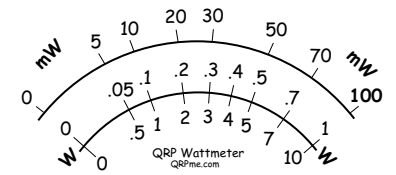

Scaled for RS 1mA/15V meter